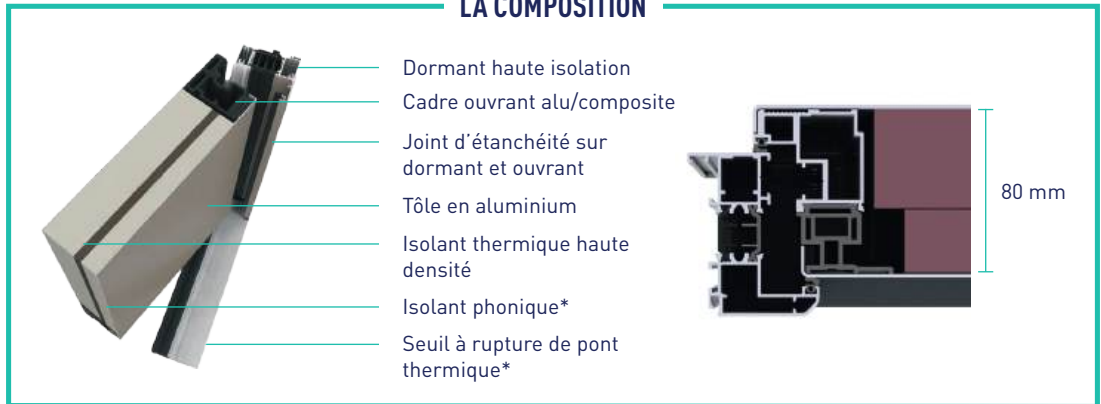

LES PORTES ALU

L'alliance du confort et de l'esthétisme.

Style épuré ou esthétique traditionnel, les portes d'entrée aluminium apportent à votre maison lumière et caractère, en plus d'assurer au quotidien une isolation optimale de votre entrée.

LA COMPOSITION